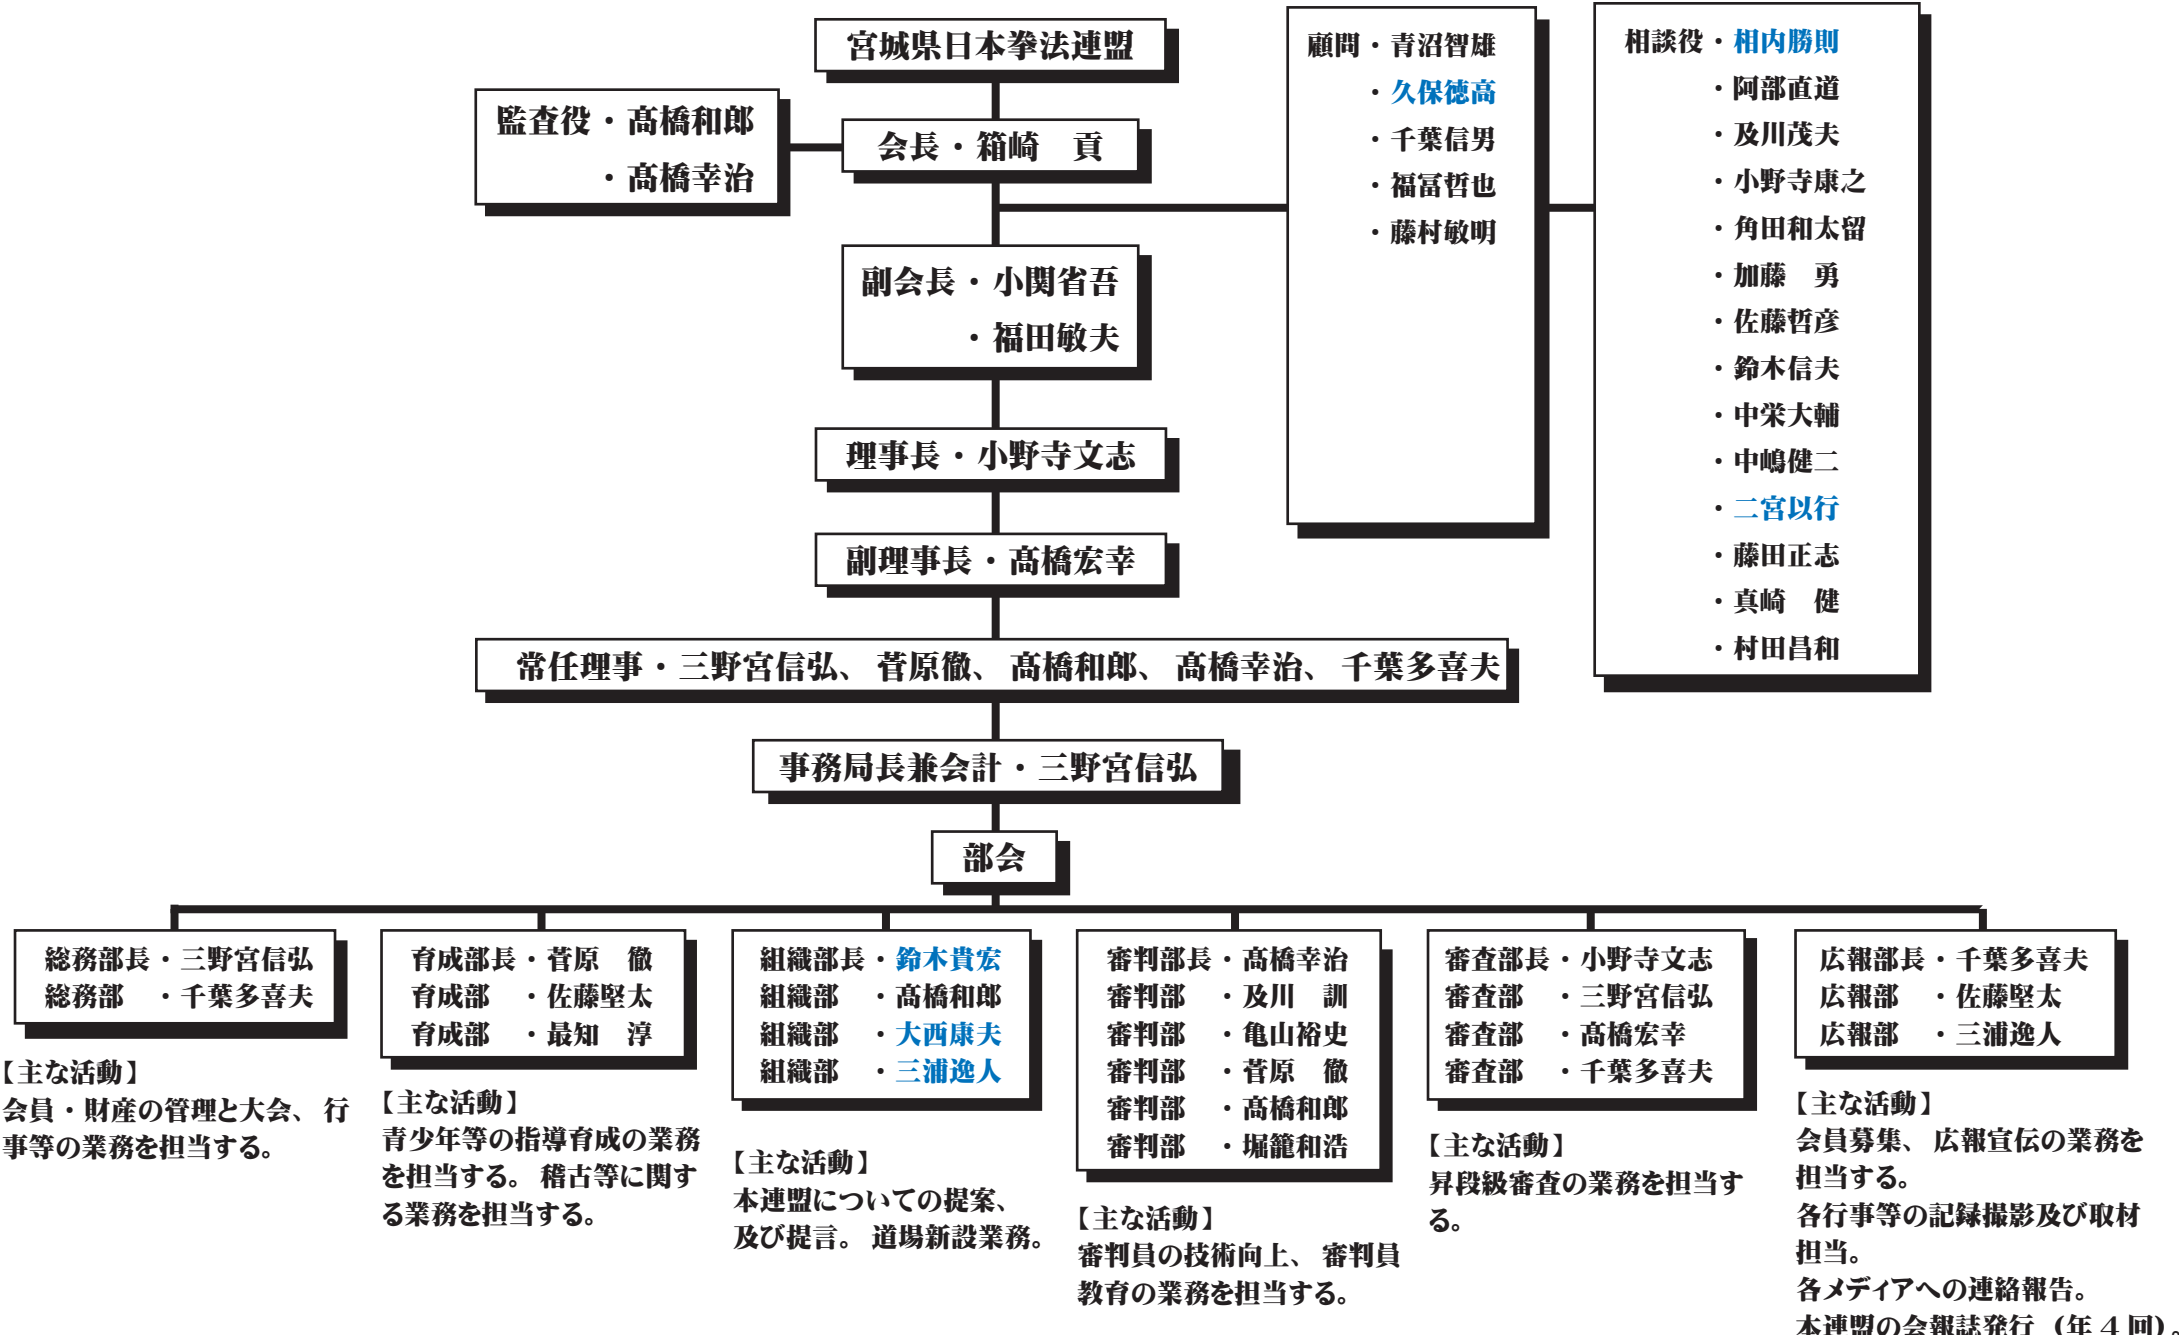

宮城県日本拳法連盟 組織図

* アイウエオ順

※青字は今年度、新規の役員名。